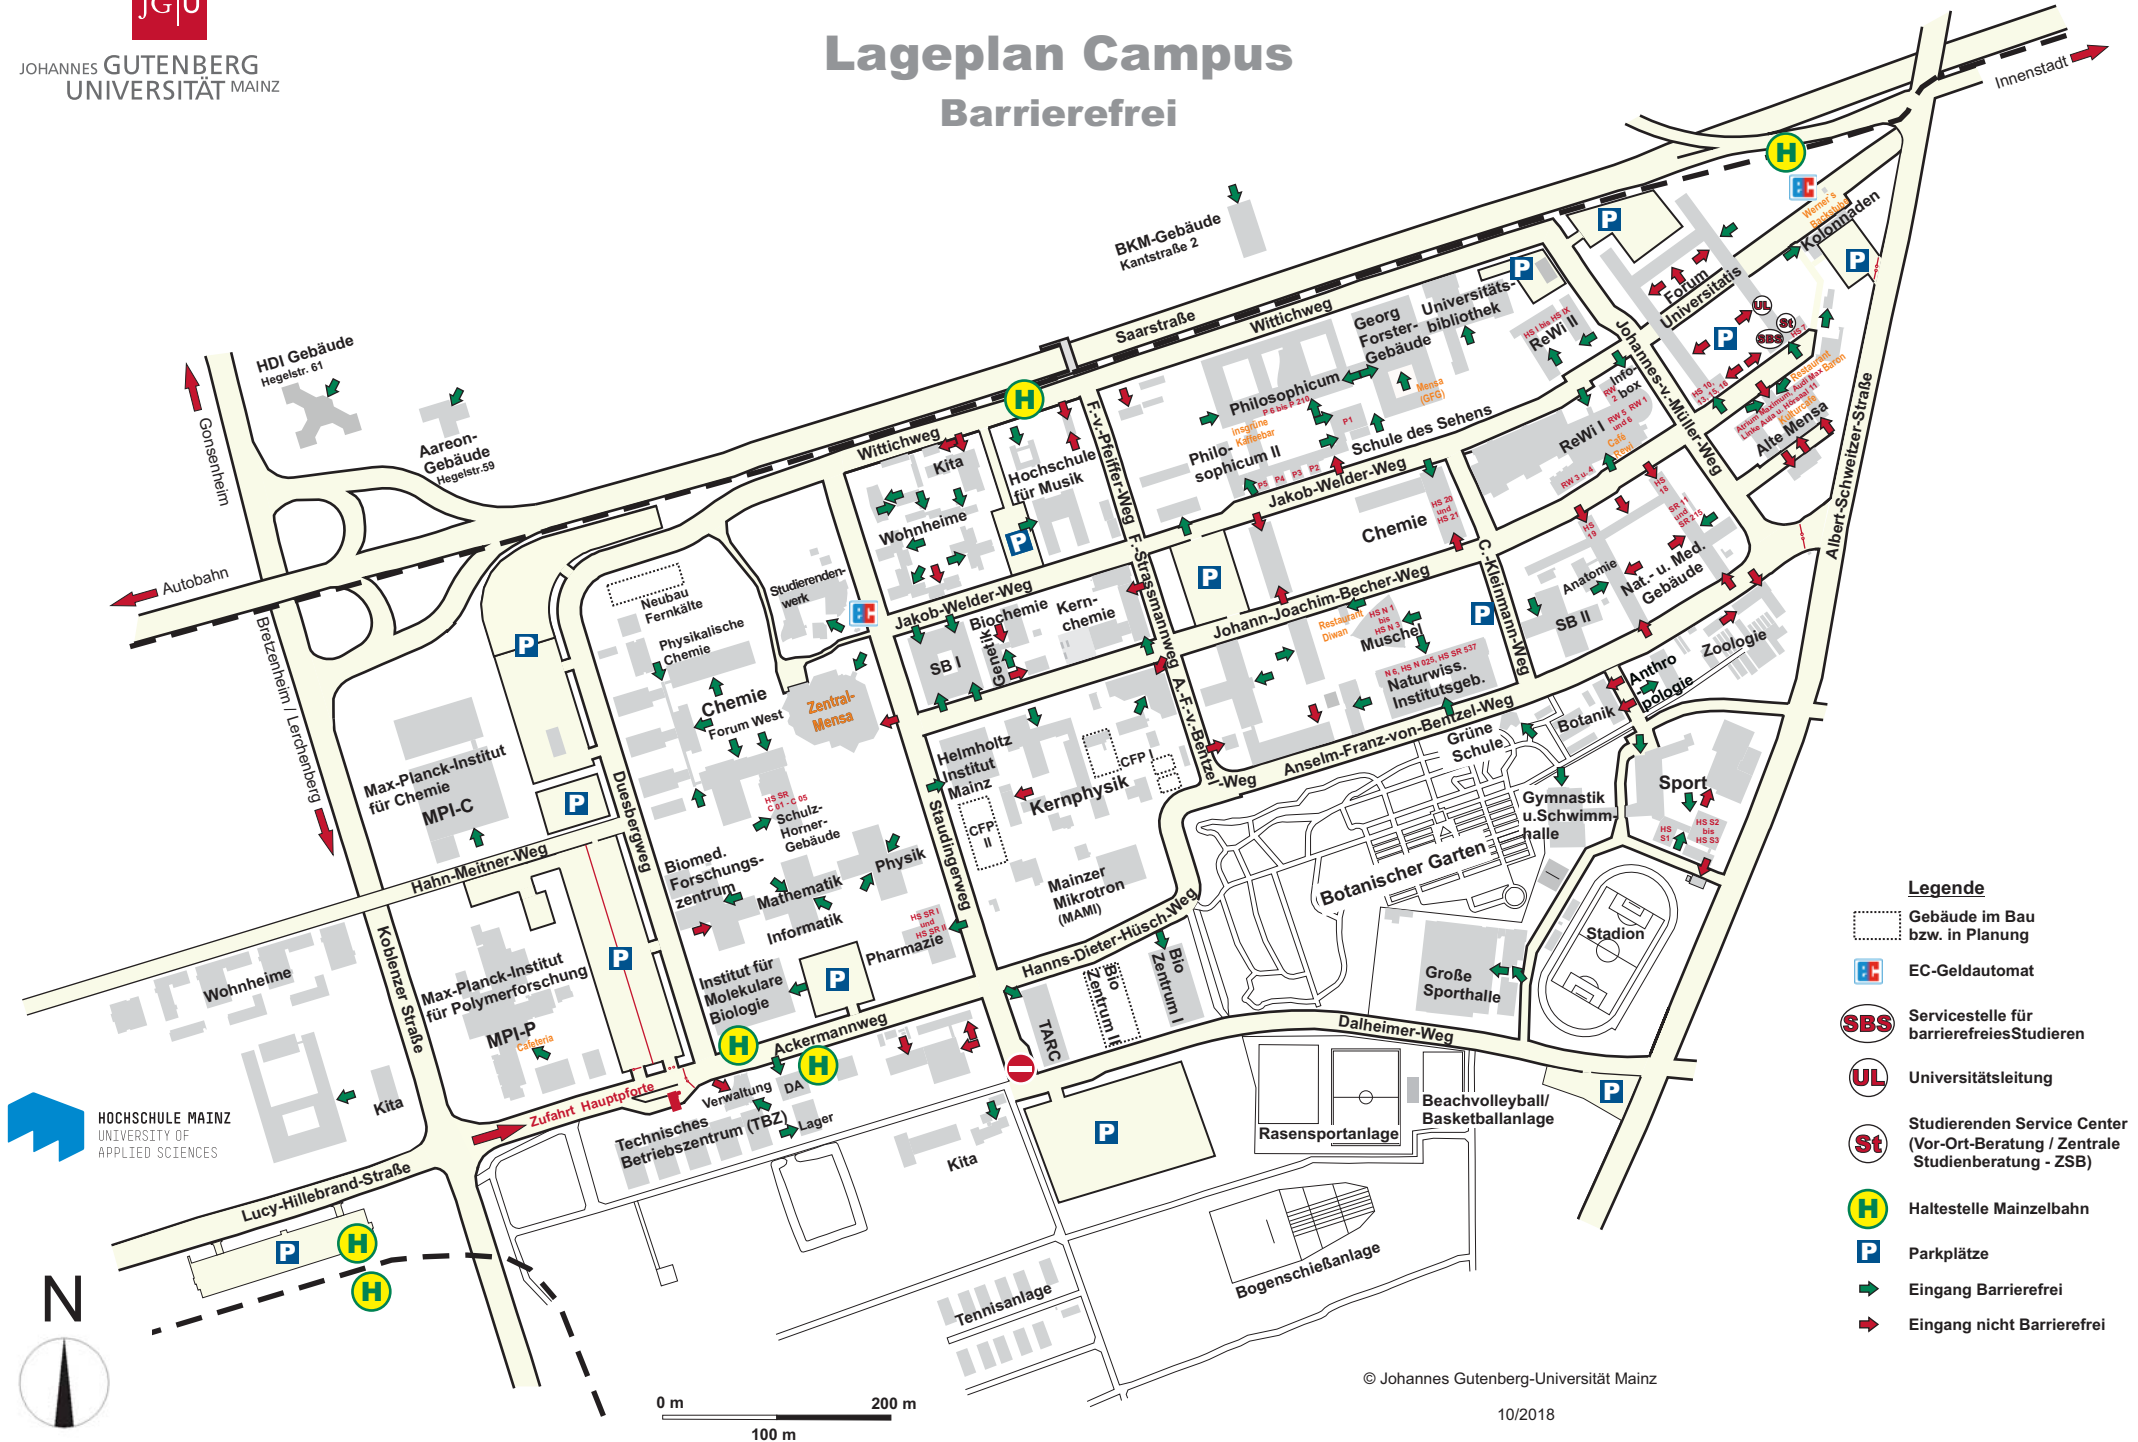

Lageplan Campus Barrierefrei

Legende

- Gebäude im Bau bzw. in Planung
- EC-Geldautomat
- Servicestelle für barrierefreies Studieren
- Universitätsleitung
- Studierenden Service Center (Vor-Ort-Beratung / Zentrale Studienberatung - ZSB)
- Haltestelle Mainzelbahn
- Parkplätze
- Eingang Barrierefrei
- Eingang nicht Barrierefrei